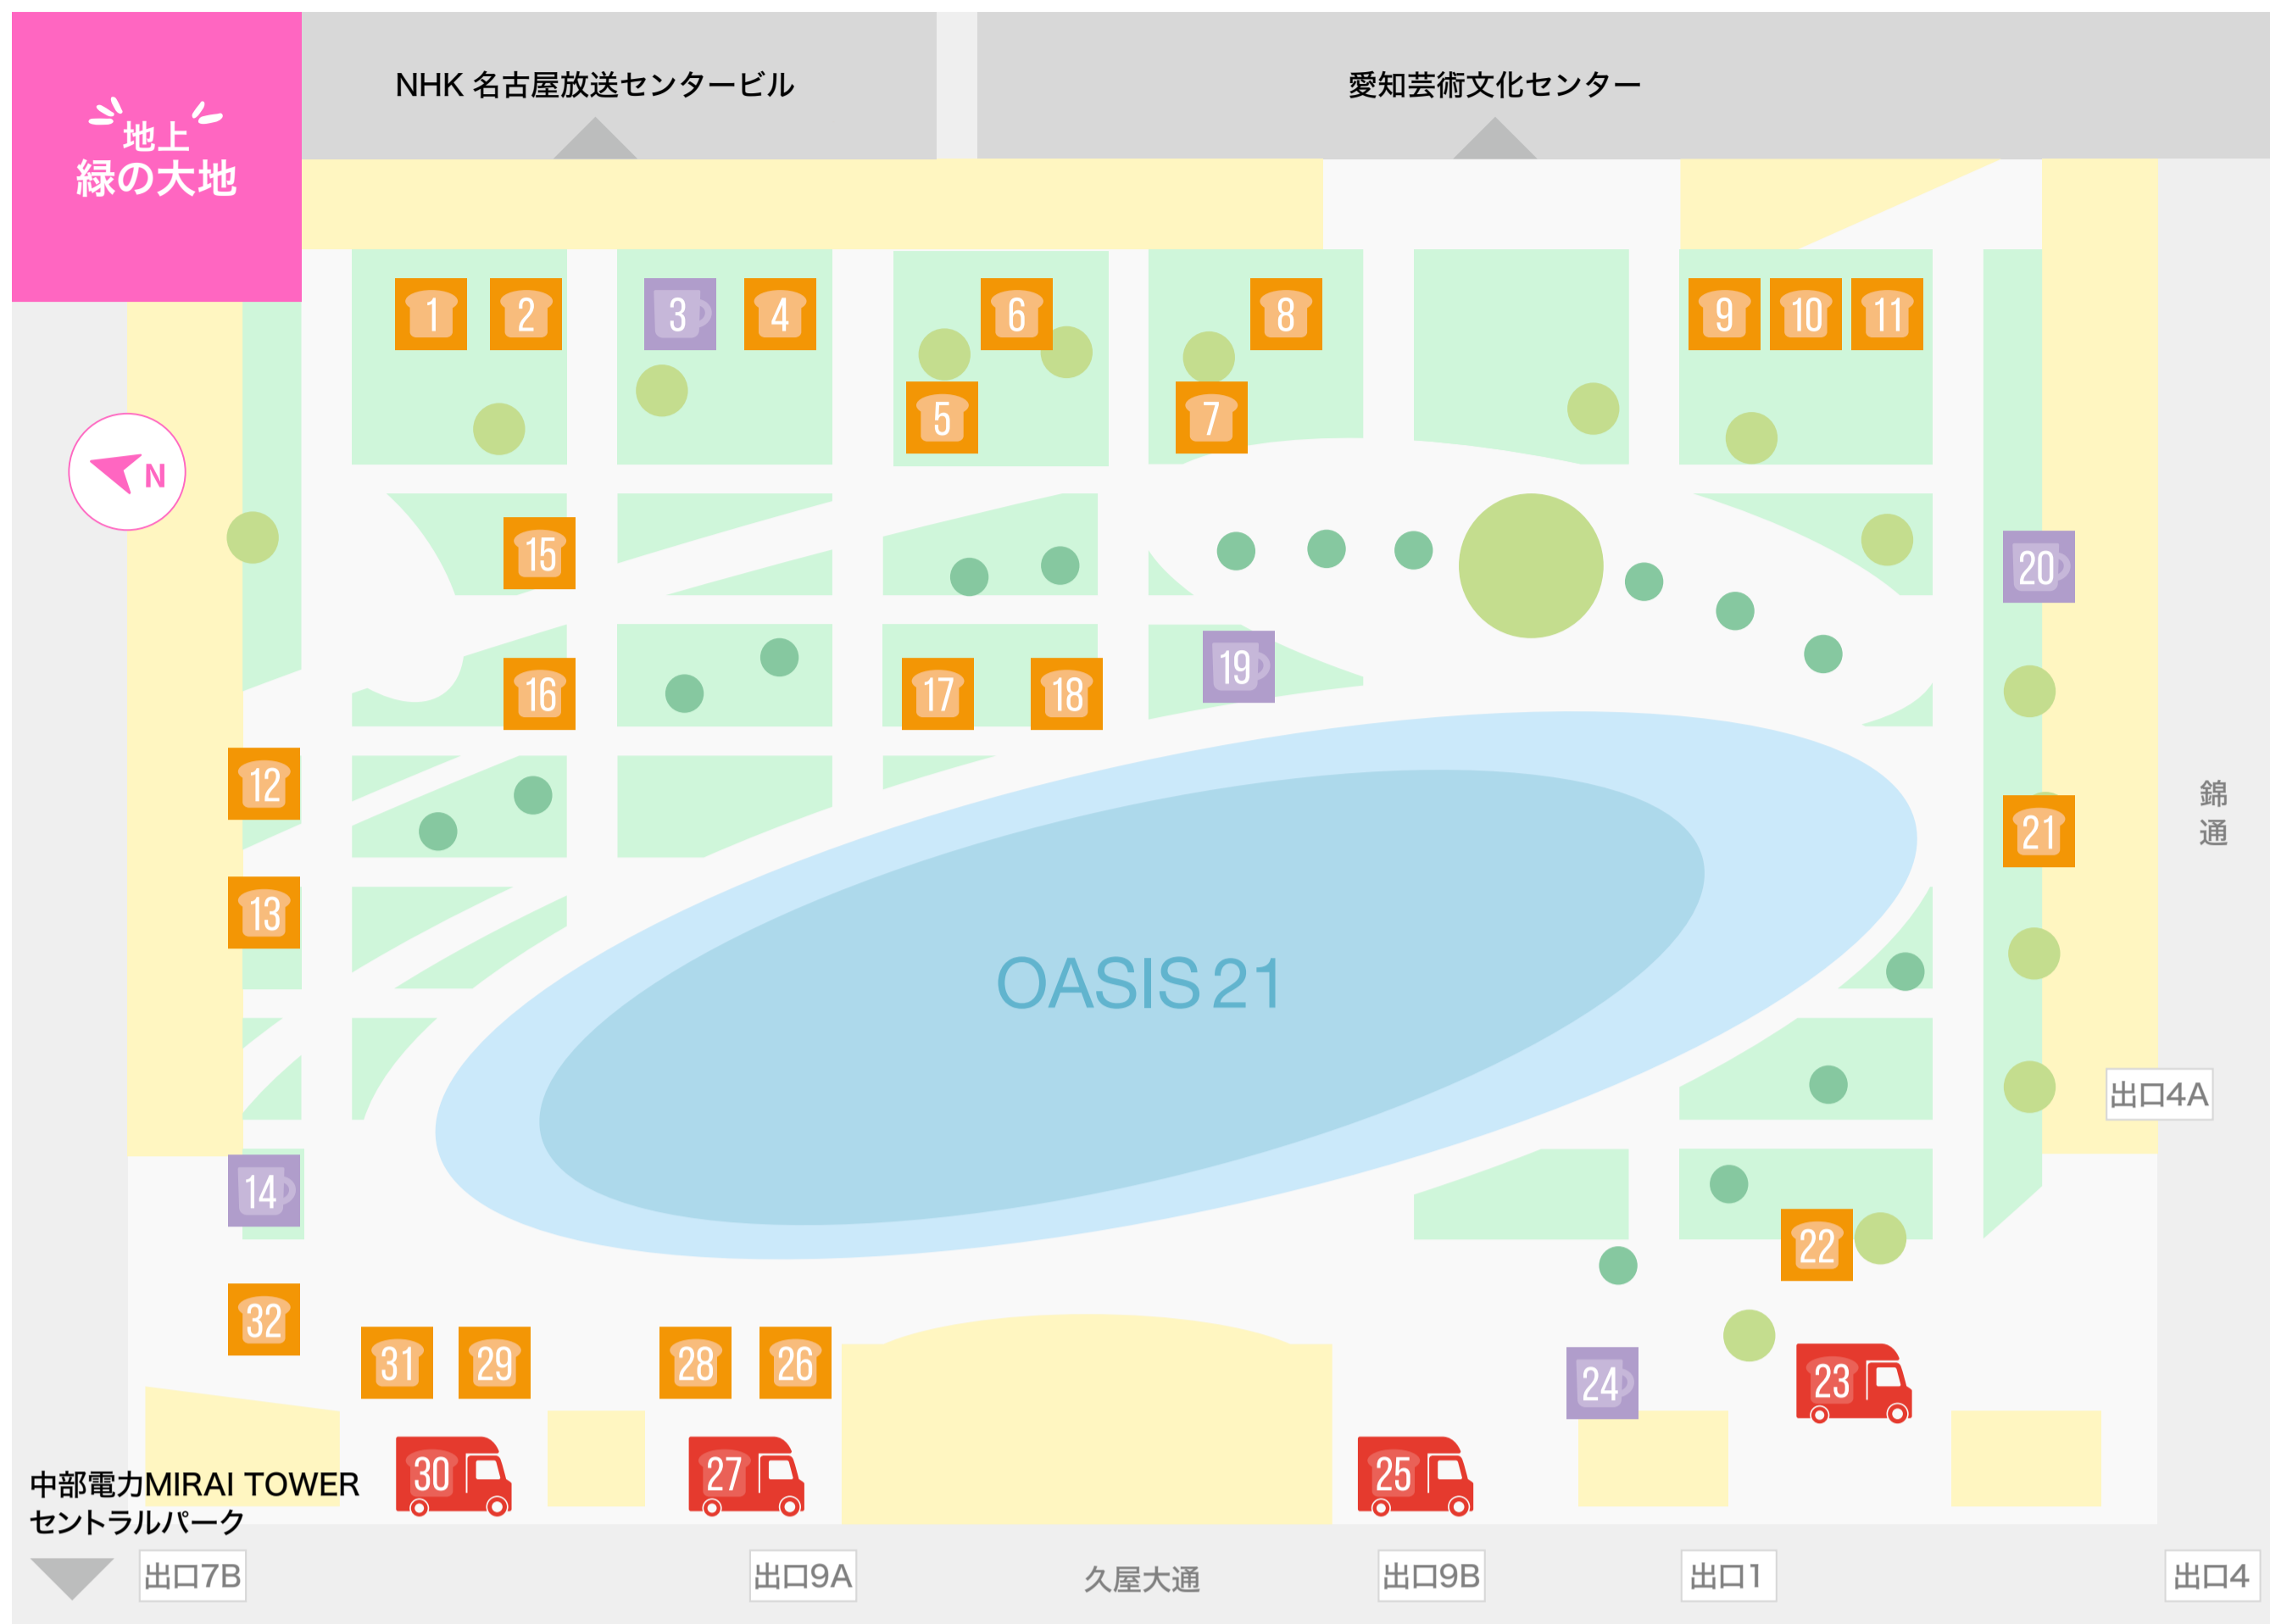

会場案内図

地上「緑の大地」と地下「銀河の広場」で同時開催中!

「緑の大地」店舗一覧

- | | | | | | |
|----|---------------------------------|----|-------------------------------|----|-----------------------------|
| 1 | フィナンシェリーアッシュ | 12 | MatakuruBagel=パン屋 | 22 | nonnoDANK NEW |
| 2 | あんぱん専門店「わがし屋さんのあんぱん」 NEW | 13 | テッパンパン NEW | 23 | ジョリークワッサン |
| 3 | BRIGHT COFFEE STAND | 14 | NOKOCHA NEW | 24 | c_thought coffee NEW |
| 4 | bake melew NEW | 15 | Boulangerie K2 NEW | 25 | 伊賀の里モクモク手づくりファーム |
| 5 | kiyoka morimoto | 16 | BakeshopSolSol | 26 | 金屋 |
| 6 | 生ソフトフランスパン虹 | 17 | croissant麦香奏KANADE NEW | 27 | 幸せのメロンパンHAPPyHAPPy |
| 7 | メゾンブルー NEW | 18 | 海部のくちどけ NEW | 28 | 小さなパン家 クロまる NEW |
| 8 | 焼きカレーパン 咖喱日和 NEW | 19 | Coffee Sen NEW | 29 | CALON FACTORY |
| 9 | カストー口金山 NEW | 20 | saibouのごちそうLAB. NEW | 30 | BossSand |
| 10 | みとファーム | 21 | 天使の杏仁 NEW | 31 | イエローデリ ベーカーリー |
| 11 | Nascita BAGEL NEW | | | 32 | 小麦の奴隷名古屋徳川店 |

アイコンについて **NEW** 初店舗 キッチンカー店舗 飲料販売店舗

「銀河の広場」店舗一覧

- | | | | | | |
|---|-------------------|---|----------------------|----|--|
| 1 | ボンジュール神戸 | 5 | ル・ダルジャン・ゴロワ | 9 | 天然酵母食事パン専門店まるご製パン&cafe |
| 2 | まめぱん NEW | 6 | スコーン専門店 famfam | 10 | ブーランジェリーパパン |
| 3 | 高級食パン専門店 幻籠 泉店 | 7 | GreenBakery | 11 | LA VIGNE AKIKO NEW
news DELI Bakery NEW |
| 4 | ぱん屋 ~LeuCocoRyne~ | 8 | マツウラベーカリー NEW | | |

アイコンについて **NEW** 初店舗