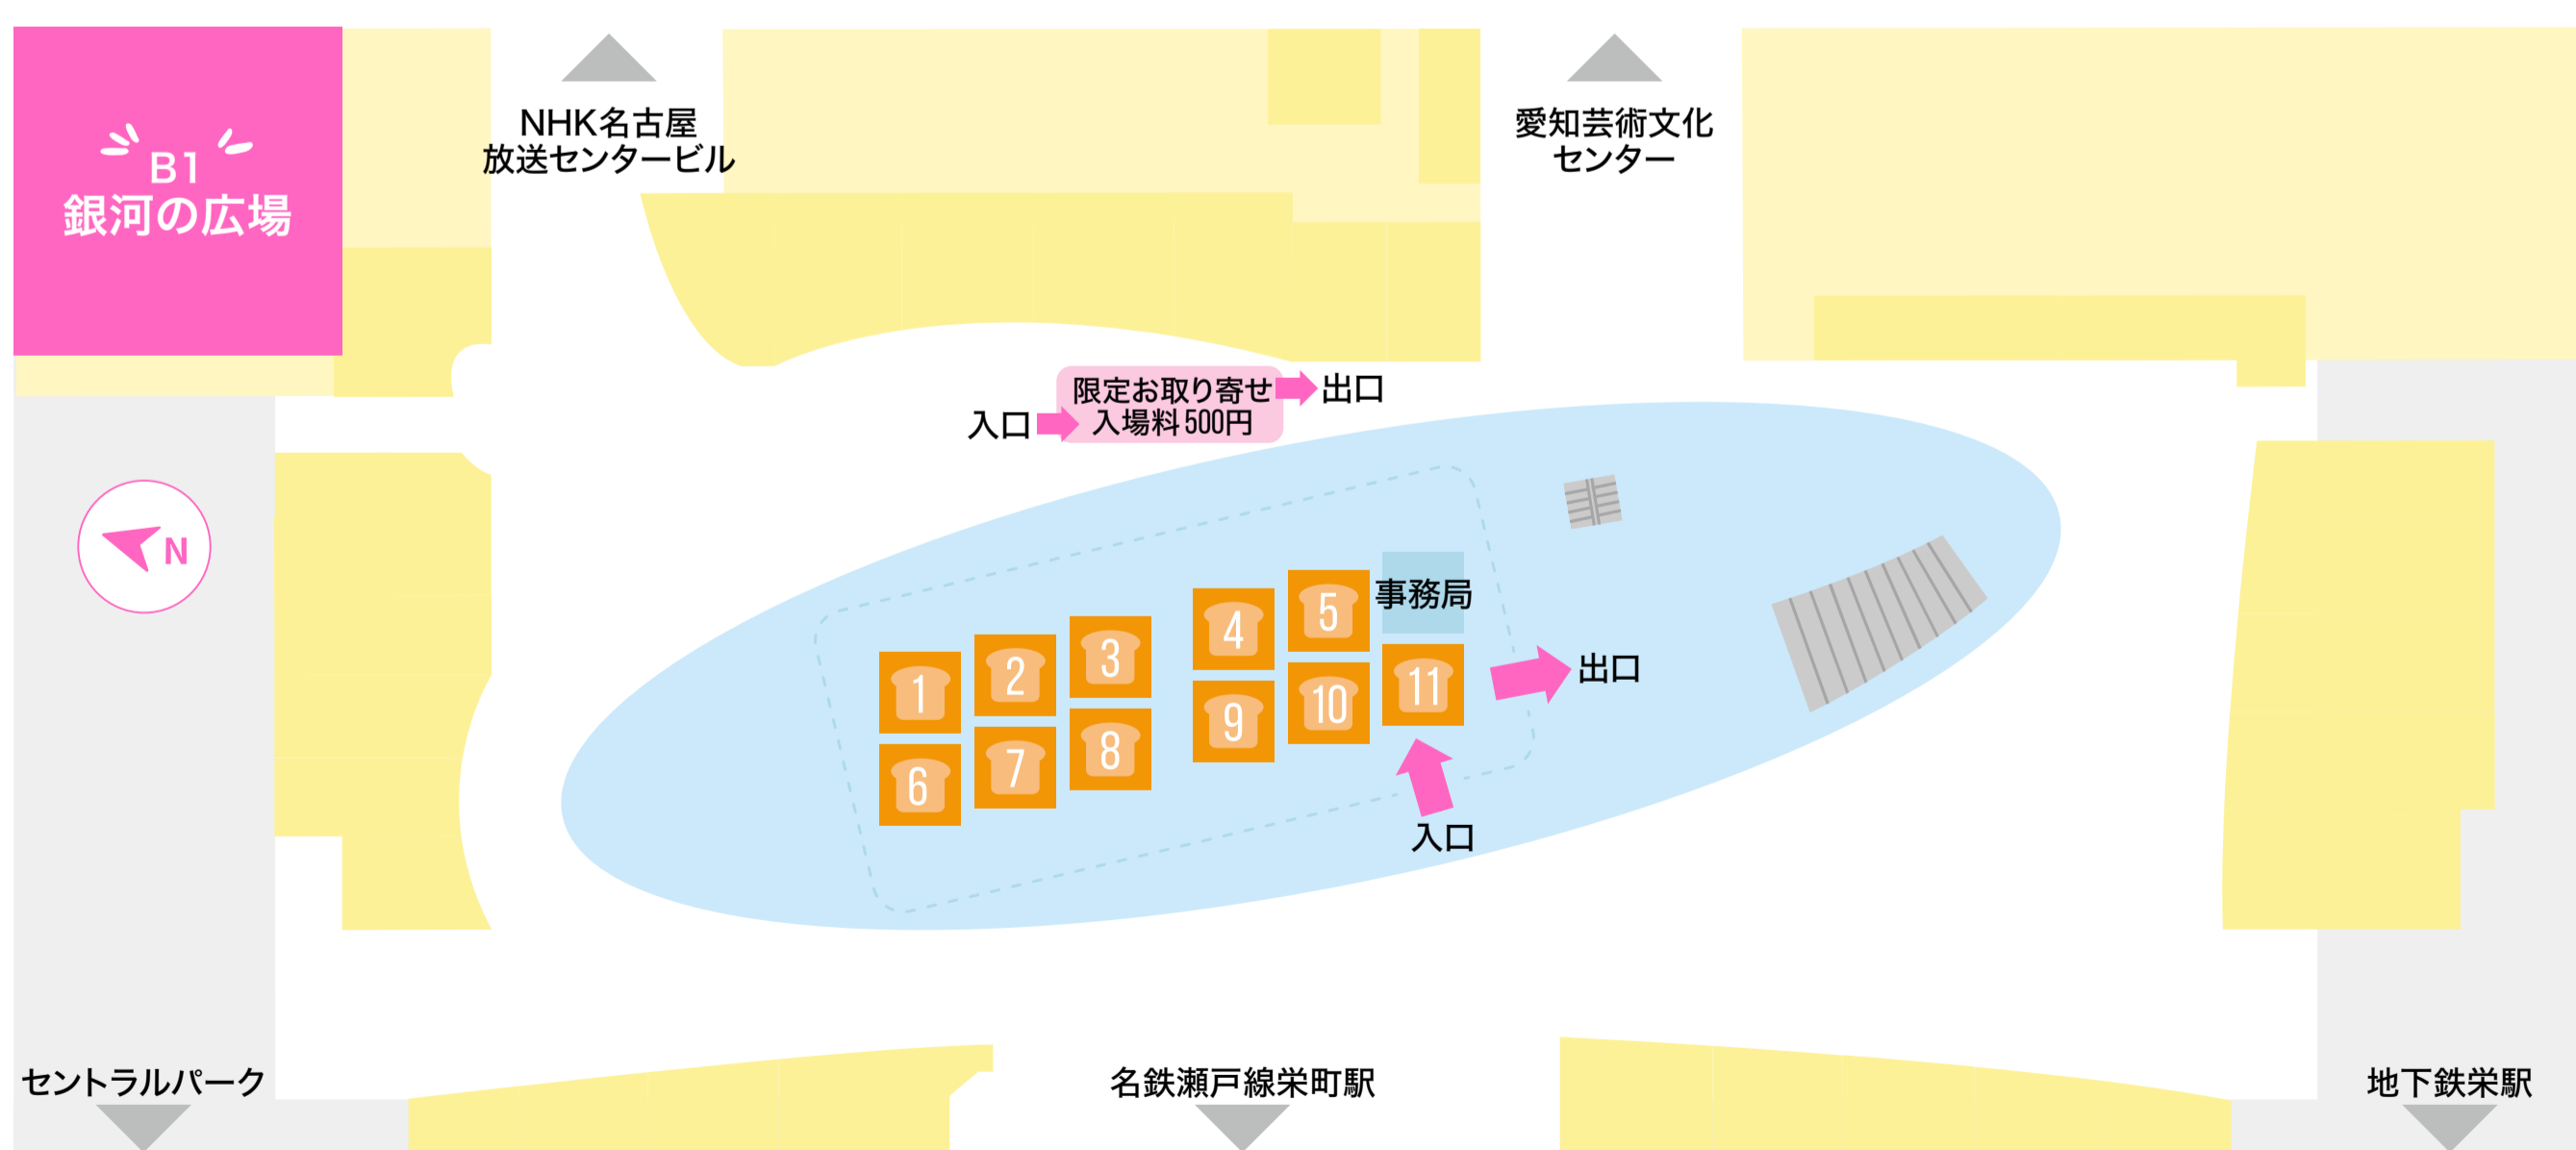

会場案内図

地上「緑の大地」と地下「銀河の広場」で同時開催中!

「緑の大地」店舗一覧

- | | | | | | |
|----|---------------------------------|----|-------------------------------|----|-----------------------------|
| 1 | フィナンシェリーアッシュ | 12 | MatakuruBagel=パン屋 | 22 | nonnoDANK NEW |
| 2 | あんぱん専門店「わがし屋さんのあんぱん」 NEW | 13 | テッパンパン NEW | 23 | ジョリークワッサン |
| 3 | BRIGHT COFFEE STAND | 14 | NOKOCHA NEW | 24 | c_thought coffee NEW |
| 4 | bake melew NEW | 15 | Boulangerie K2 NEW | 25 | 伊賀の里モクモク手づくりファーム |
| 5 | kiyoka morimoto | 16 | BakeshopSolSol | 26 | 金屋 |
| 6 | 生ソフトフランスパン虹 | 17 | croissant麦香奏KANADE NEW | 27 | 幸せのメロンパンHAPPyHAPPy |
| 7 | メゾンブルー NEW | 18 | 海部のくちどけ NEW | 28 | 小さなパン家 クロまる NEW |
| 8 | 焼きカレーパン 咖喱日和 NEW | 19 | Coffee Sen NEW | 29 | CALON FACTORY |
| 9 | カストー口金山 NEW | 20 | saibouのごちそうLAB. NEW | 30 | BossSand |
| 10 | みとファーム | 21 | 天使の杏仁 NEW | 31 | イエローデリ ベーカーリー |
| 11 | Nascita BAGEL NEW | | | 32 | 小麦の奴隷名古屋徳川店 |

アイコンについて **NEW** 初店舗 キッチンカー店舗 飲料販売店舗

「銀河の広場」店舗一覧

- | | | | | | |
|---|-------------------|---|----------------------|----|--|
| 1 | ボンジュール神戸 | 5 | ル・ダルジャン・ゴロワ | 9 | 天然酵母食事パン専門店まるご製パン&cafe |
| 2 | まめぱん NEW | 6 | スコーン専門店 famfam | 10 | ブーランジェリーパパン |
| 3 | 高級食パン専門店 幻籠 泉店 | 7 | GreenBakery | 11 | LA VIGNE AKIKO NEW
news DELI Bakery NEW |
| 4 | ぱん屋 ~LeuCocoRyne~ | 8 | マツウラベーカリー NEW | | |

アイコンについて **NEW** 初店舗