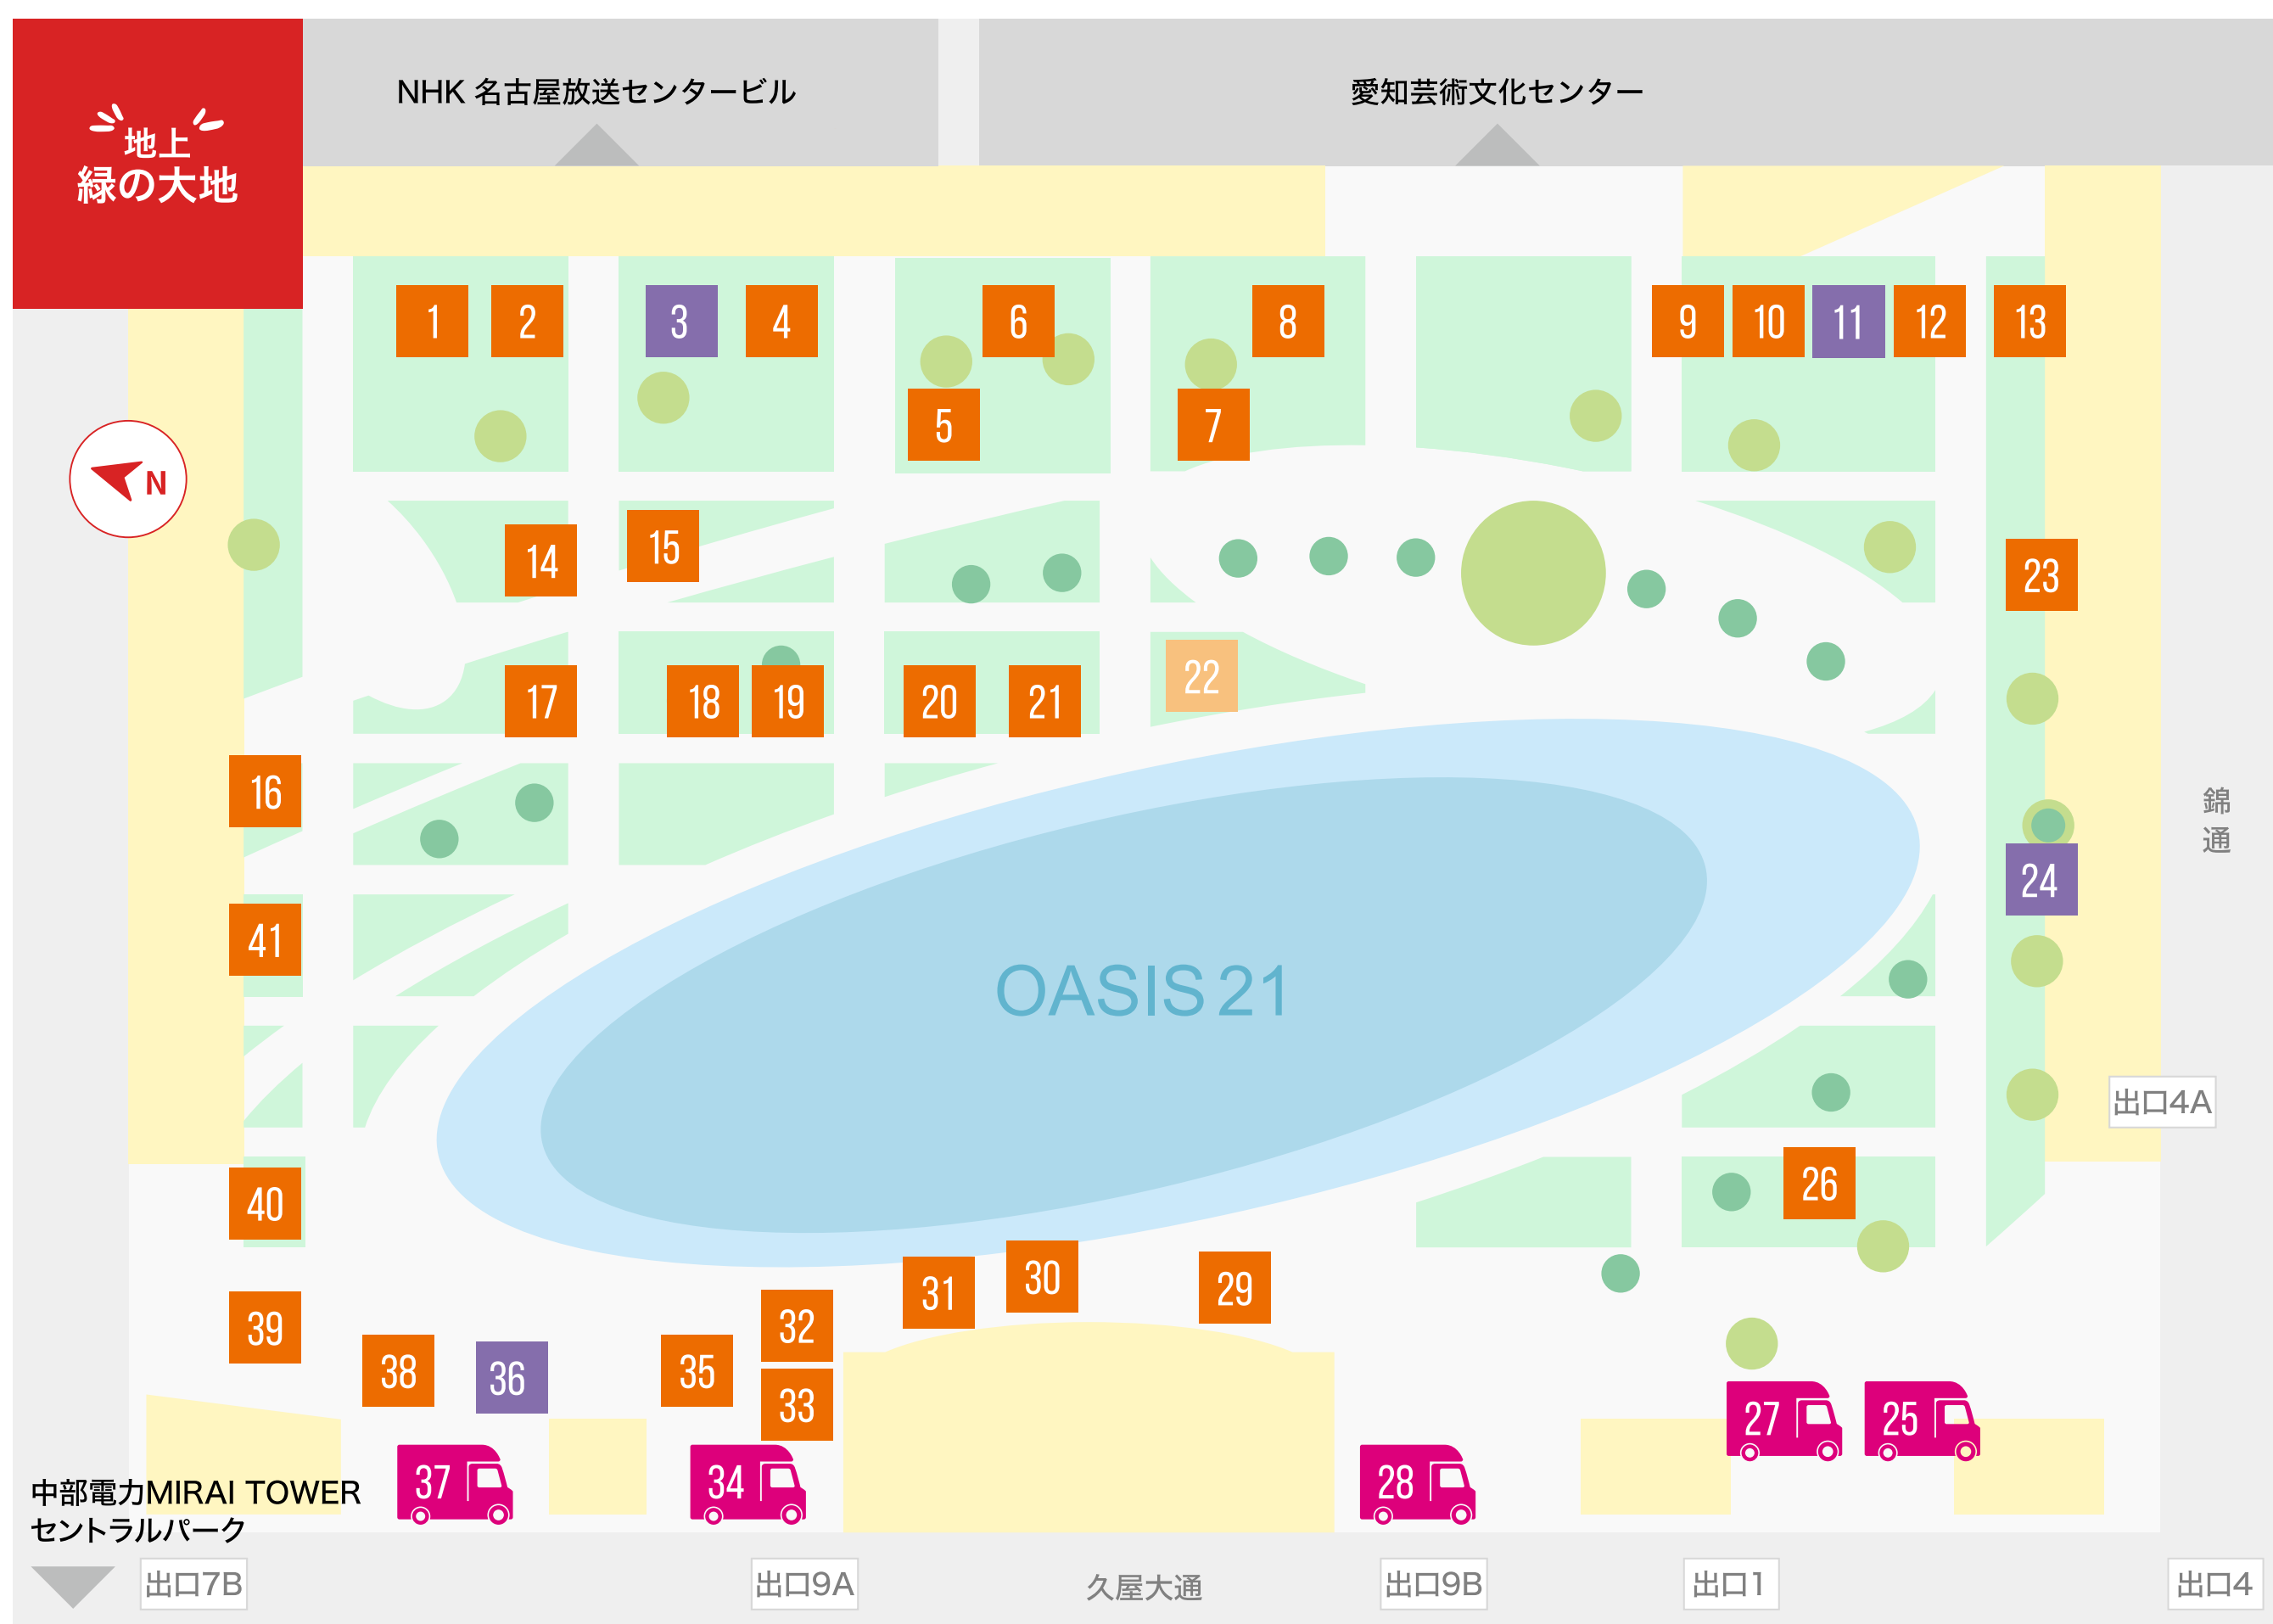

# 会場案内図

地上「緑の大地」と地下「銀河の広場」で同時開催中!

アイコンについて **NEW** 初出店舗  キッチンカー店舗  飲料販売店舗

アイコンについて **NEW** 初出店舗