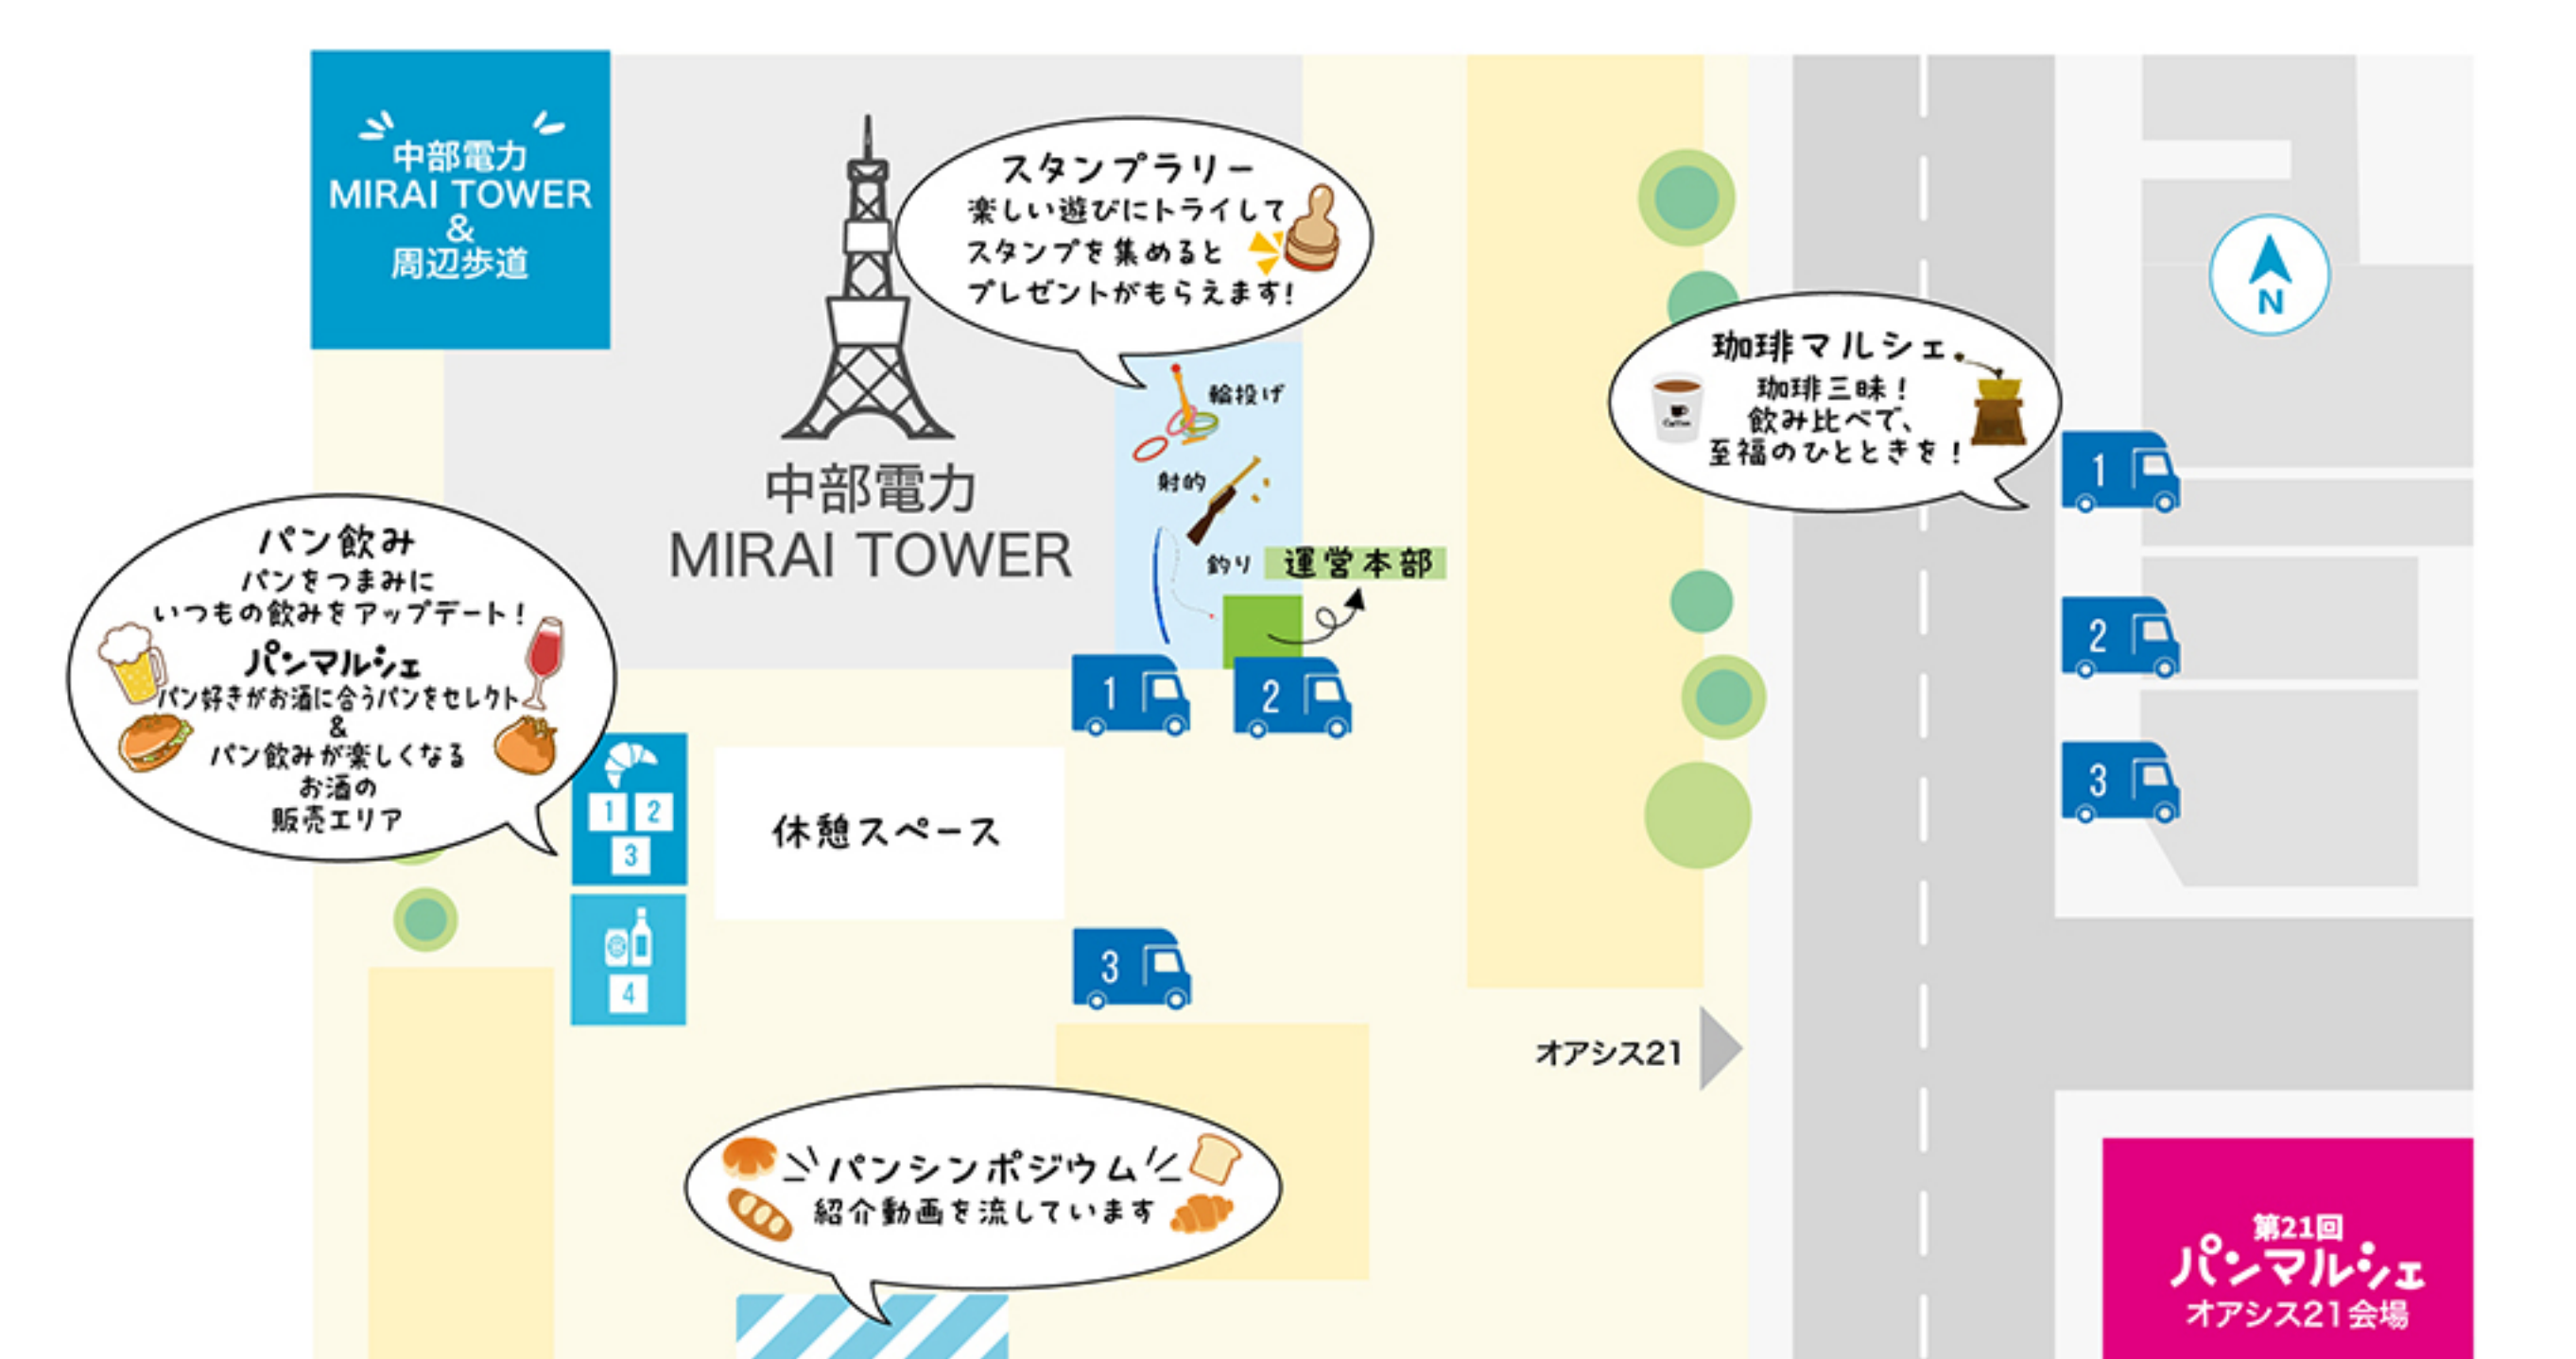

アイコンについて NEW 初出店舗 キッチンカー店舗 飲料販売店舗

「銀河の広場」店舗一覧

- |   |  |    |  |    |                         |
|---|--|----|--|----|-------------------------|
| 1 | 6E NAPPING DONUTS(刈谷市) NEW<br>7E GreenBakery(名古屋千種区) | 6  | 6E マツラベーカリー(名古屋市中村区)<br>7E 大城光bakery NEW | 11 | パン屋 ToSmile(名古屋市中区) NEW |
| 2 | まめぼん(長野県)  | 7  | タルトリアルベール菓糖地蔵通り本店(東京都)                   | 12 | KAMOGAWABAKERY(京都府)     |
| 3 | 東京ベーグル ベーぐり(東京都)                                     | 8  | ブルーベリーファクトリー岐阜(岐阜県)                      | 13 | スコーン専門店 famfam(岐阜県)     |
| 4 | ル・ジャルダン・ゴロワ(東京都)                                     | 9  | 株式会社オープンハウス                              | 14 | 7E ぱん屋LeuCocoRyne(京都府)  |
| 5 | 6E パン屋SUNtoF(名古屋港区)<br>7E BOULANGERIE SUN(名古屋千種区)    | 10 | そのまま。(兵庫県) NEW                           |    |                         |

アイコンについて NEW 初出店舗

Another  
パンマルシェ  
会場案内図

中部電力 MIRAI TOWER&周辺歩道にて開催!

中部電力 MIRAI TOWER  
店舗一覧

タワー前 キッチンカー

- |   |  |   |                           |   |   |
|---|--|---|---------------------------|---|---|
| 1 | 6E BLACK BULL FOODS (知多郡東浦町) NEW<br>7E piggy bank(岡崎市) NEW | 2 | MOGU MOGU cafe(名古屋南区) NEW | 3 | 6E はらべこデイズ(名古屋市長東区) NEW<br>7E italian foodtruck ROTO(名古屋港区) NEW |
|---|--|---|---------------------------|---|---|