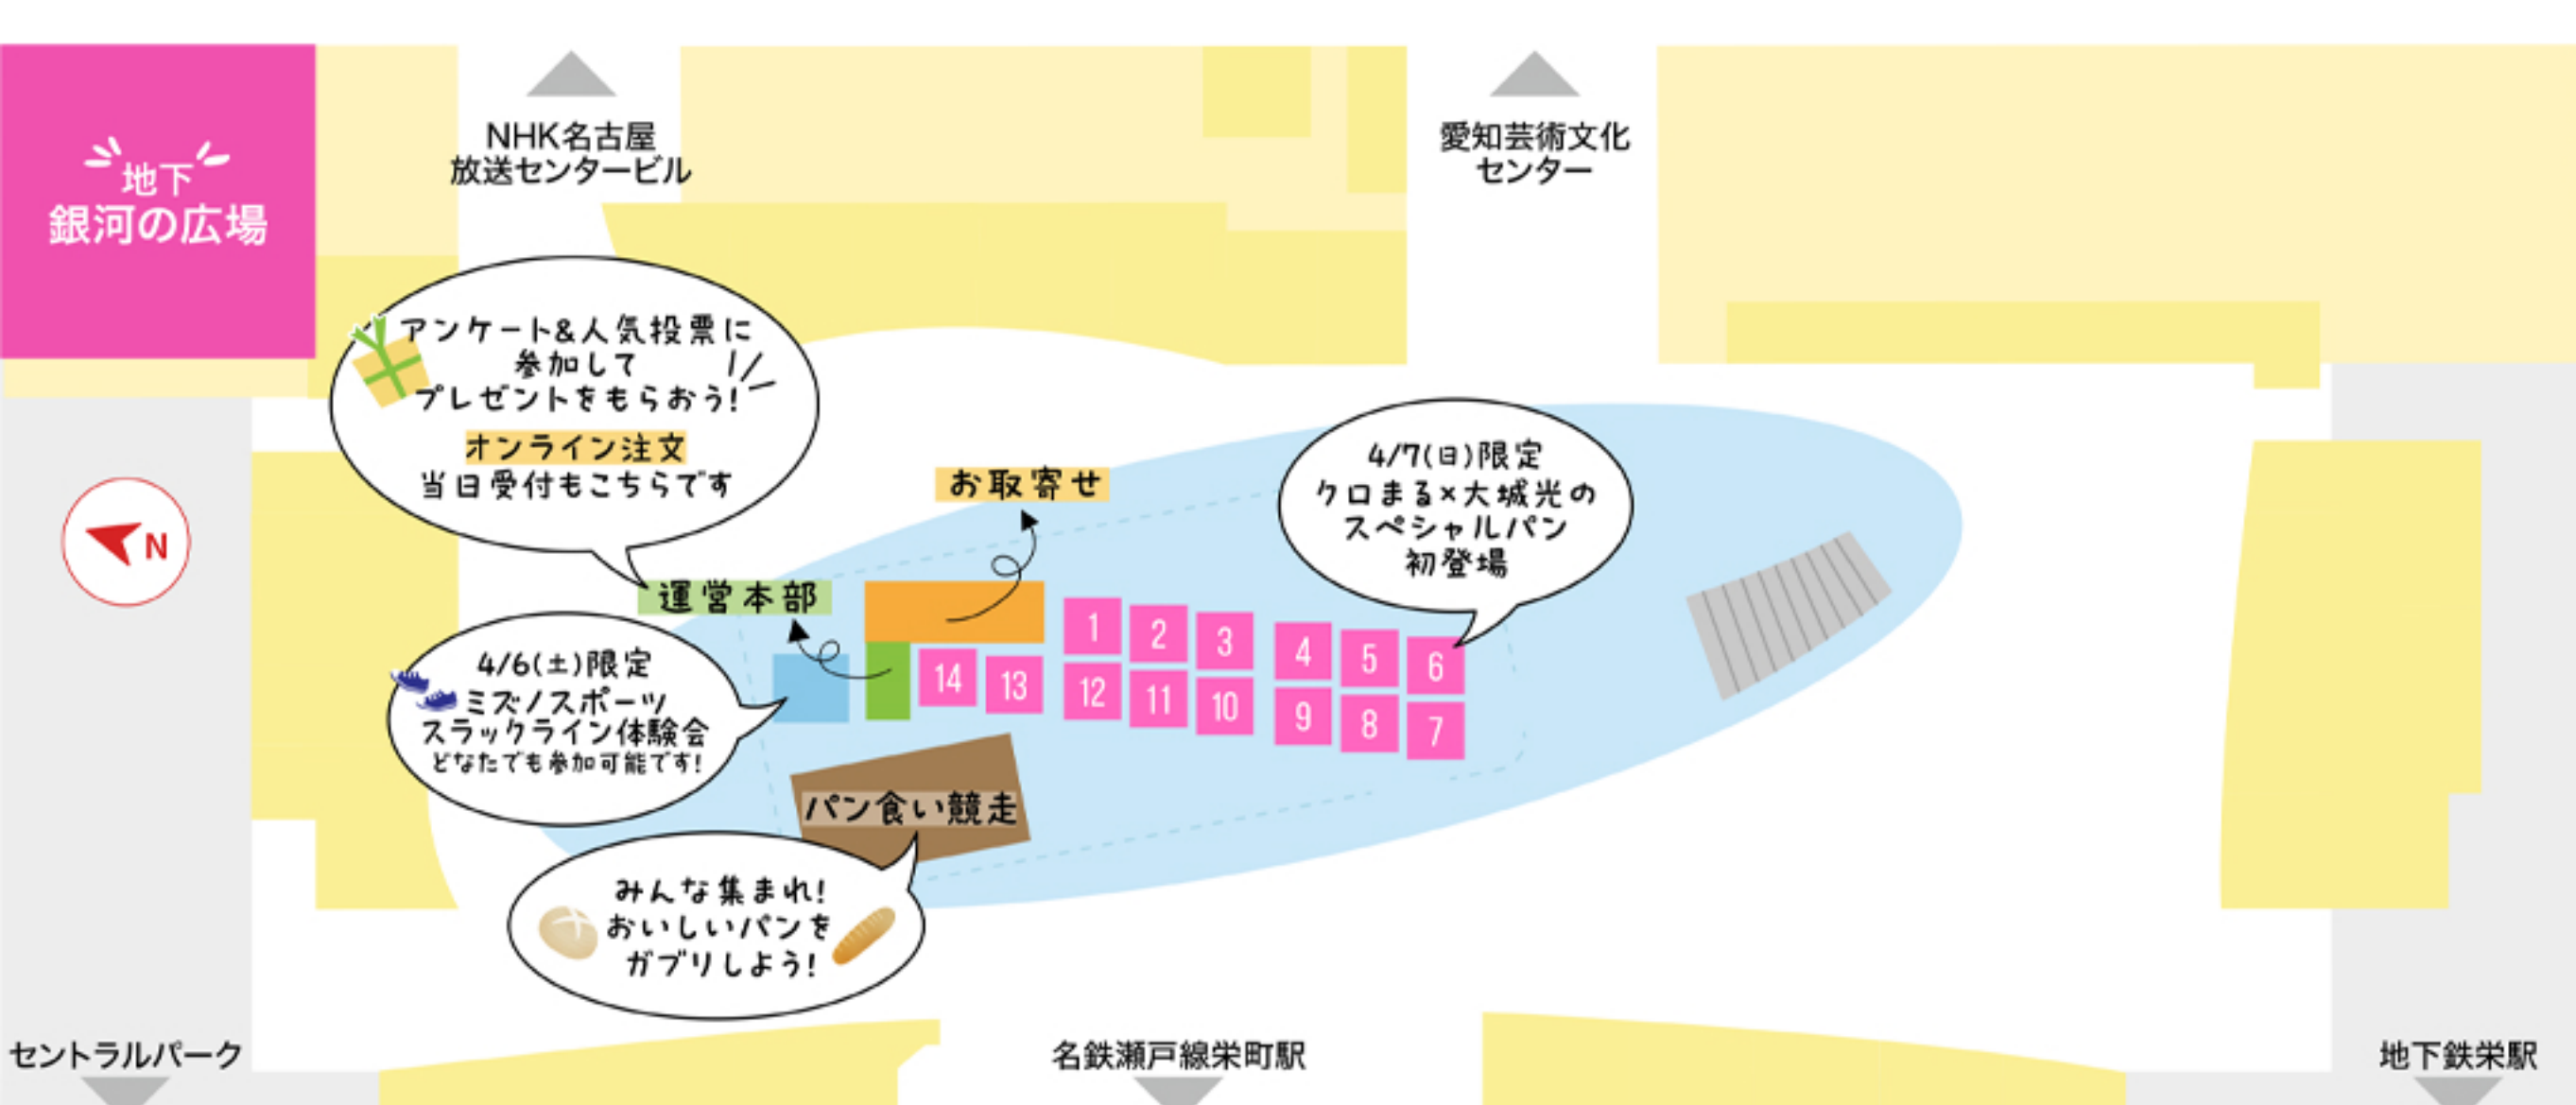

「銀河の広場」店舗一覧

1	6E NAPPING DONUTS(刈谷市) NEW 7E GreenBakery(名古屋千種区)	6	6E マツラベーカリー(名古屋市中村区) 7E 大城光bakery NEW	11	パン屋 ToSmile(名古屋市中区) NEW
2	まめぼん(長野県)	7	タルトリアルベール菓糖地蔵通り本店(東京都)	12	KAMOGAWABAKERY(京都府)
3	東京ベーグル ベーぐり(東京都)	8	ブルーベリーファクトリー岐阜(岐阜県)	13	スコーン専門店 famfam(岐阜県)
4	ル・ジャルダン・ゴロワ(東京都)	9	株式会社オープンハウス	14	7E ぱん屋LeuCocoRyne(京都府)
5	6E パン屋SUNtoF(名古屋港区) 7E BOULANGERIE SUN(名古屋千種区)	10	そのまま。(兵庫県) NEW		

アイコンについて NEW 初出店舗